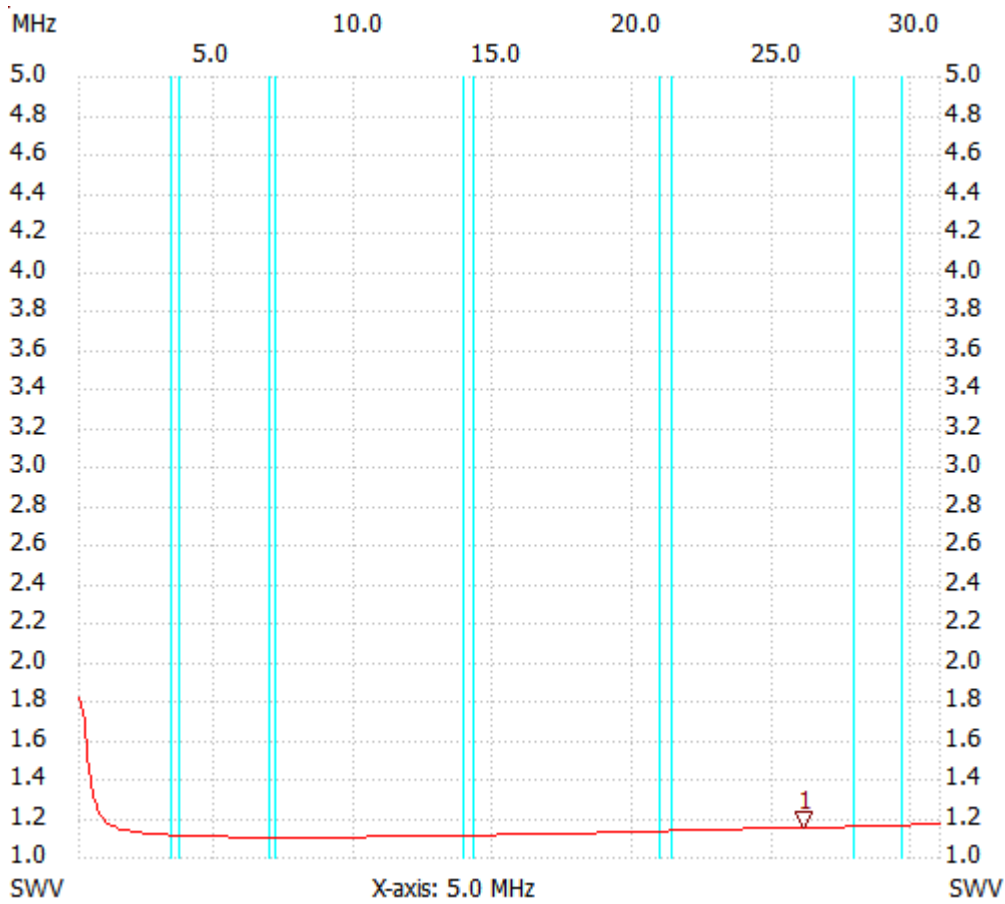

Startfreq: 0.100000 MHz; Stopfreq: 30.999856 MHz; Stepwidth: 103.344 kHz

Samples: 300; Interrupt: 0 uS

;no_label

Cursor 1:

26.142688 MHz

SWR : 1.1475

SWR min : 1.10 6.817360 MHz

SWR max : 1.78 0.203344 MHz
