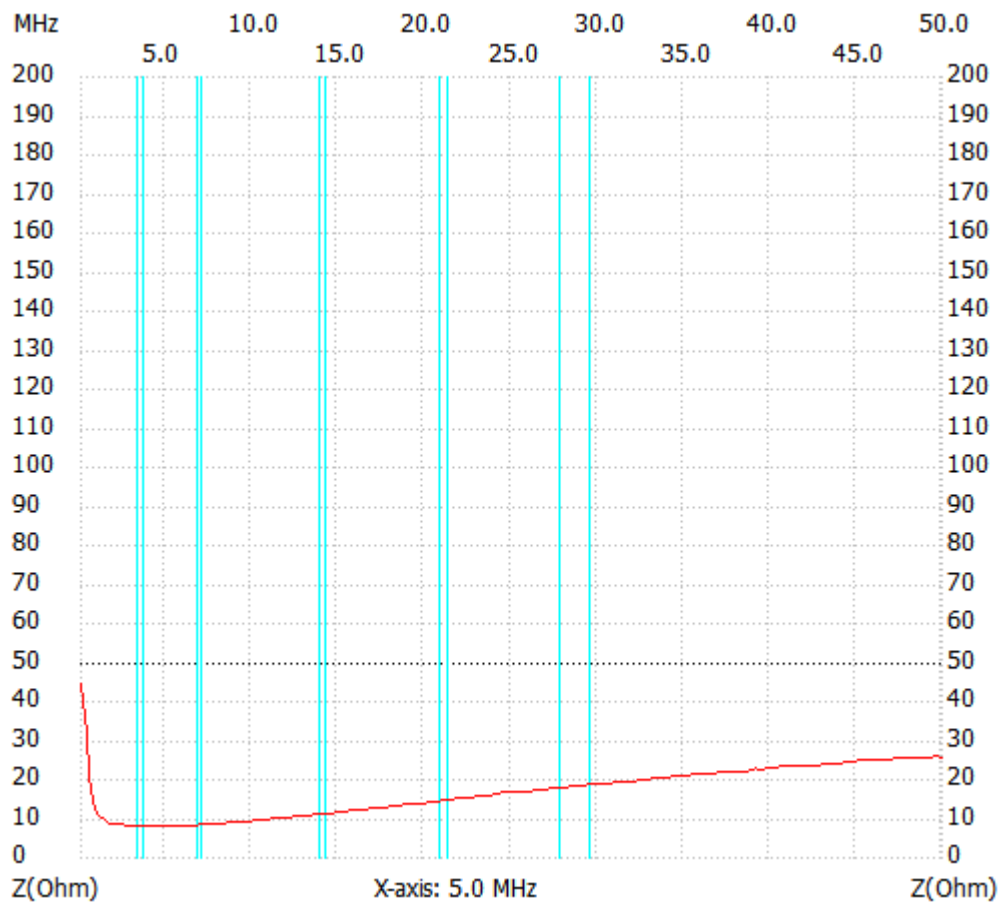

Startfreq: 0.100000 MHz; Stopfreq: 50.000110 MHz; Stepwidth: 166.890 kHz

Samples: 300; Interrupt: 0 uS

;no_label

|Z| min. : 7.99 3.604690 MHz

|Z| max. : 40.14 0.266890 MHz
