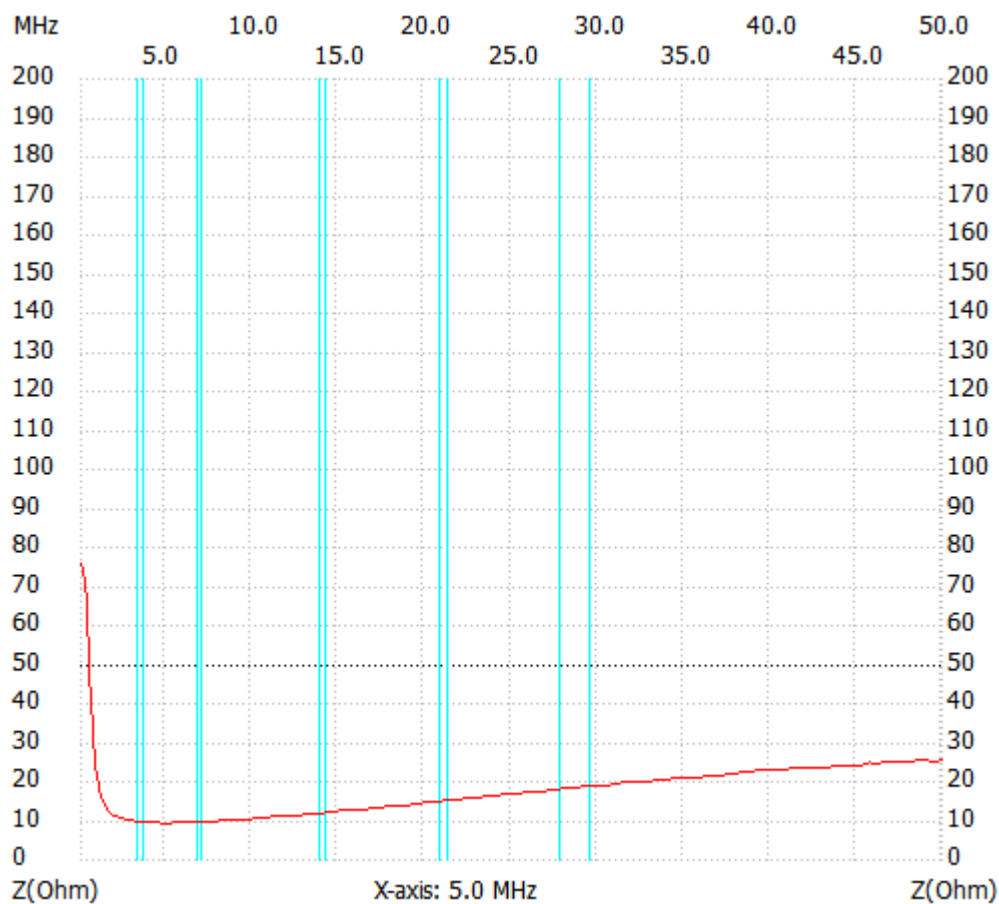

Startfreq: 0.100000 MHz; Stopfreq: 50.000110 MHz; Stepwidth: 166.890 kHz

Samples: 300; Interrupt: 0 uS

;no_label

|Z| min. : 9.38 4.939810 MHz

|Z| max. : 74.88 0.266890 MHz
