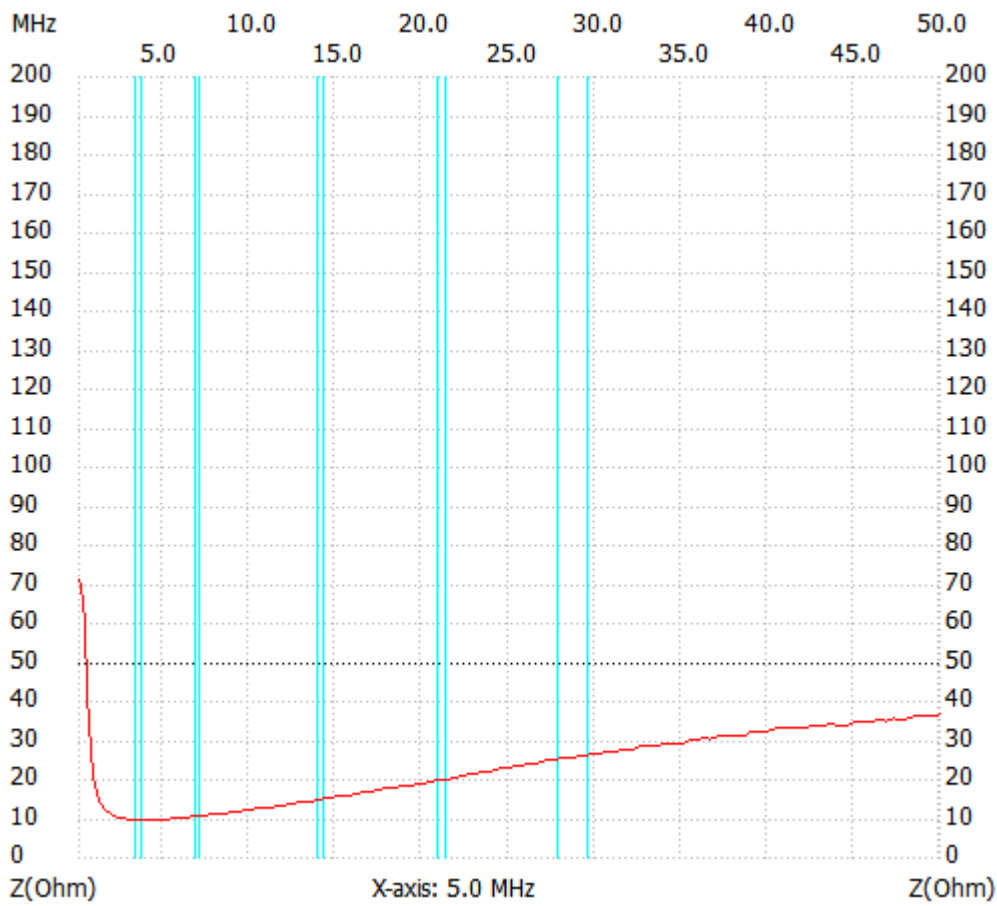

Startfreq: 0.100000 MHz; Stopfreq: 50.000110 MHz; Stepwidth: 166.890 kHz

Samples: 300; Interrupt: 0 uS

;no\_label

|Z| min. : 9.77 3.771580 MHz

|Z| max. : 69.70 0.266890 MHz

-----