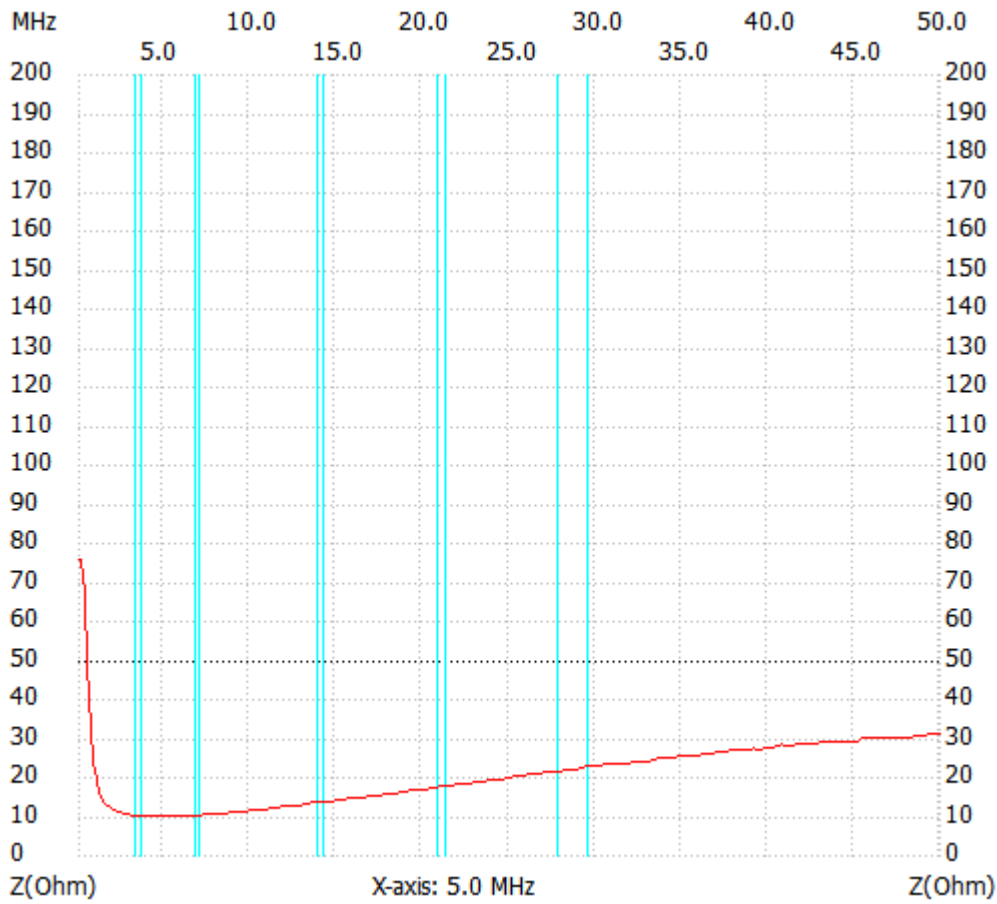

Startfreq: 0.100000 MHz; Stopfreq: 50.000110 MHz; Stepwidth: 166.890 kHz

Samples: 300; Interrupt: 0 uS

;no\_label

|Z| min. : 10.09 3.938470 MHz

|Z| max. : 75.75 0.266890 MHz

-----