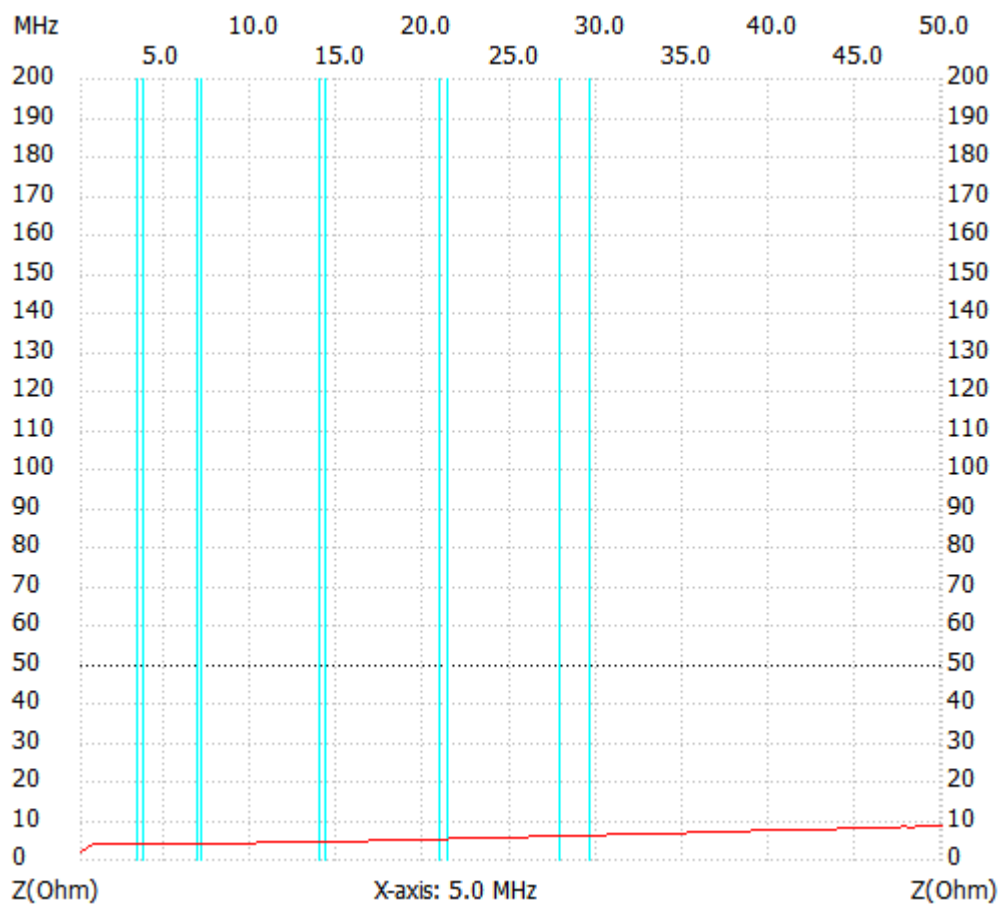

Startfreq: 0.100000 MHz; Stopfreq: 50.000110 MHz; Stepwidth: 166.890 kHz

Samples: 300; Interrupt: 0 uS

;no\_label

|Z| min. : 2.53 0.266890 MHz

|Z| max. : 8.71 49.666330 MHz

-----