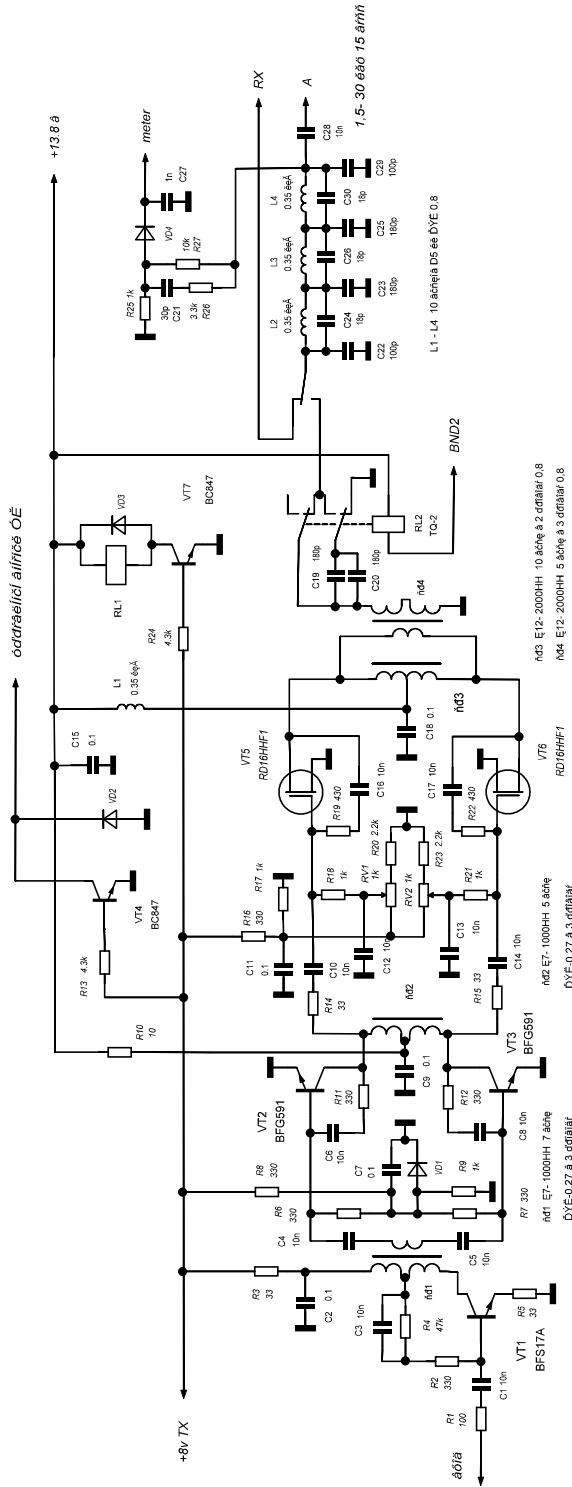

oddrazební alifrice OE

7.5-30 kHz 15 árníh

M3 E12-2000HH 10 árné a 2 ddrábní 0.8
M4 E12-2000HH 5 árné a 3 ddrábní 0.8

M2 E7-1000HH 5 árné
DYE-027 a 3 ddrábní

M1 E7-1000HH 7 árné
DYE-027 a 3 ddrábní